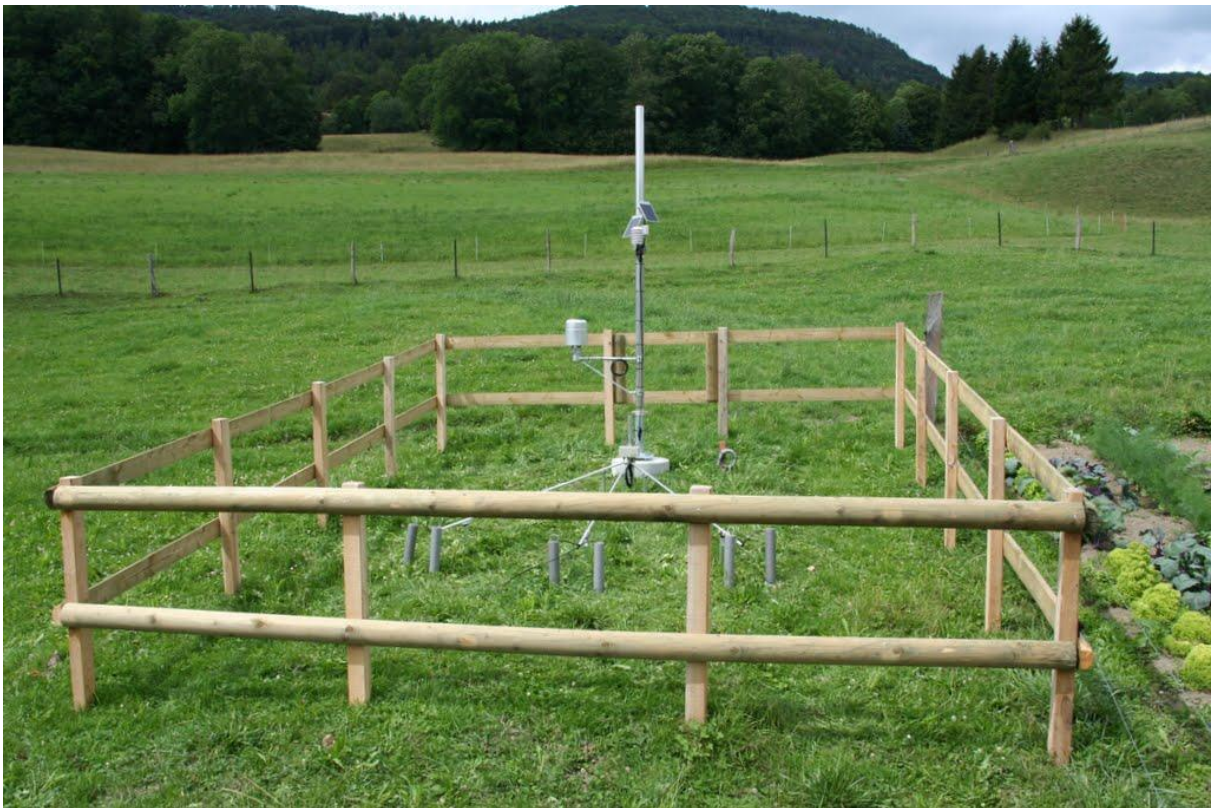

Bodenmessnetze Nordwestschweiz – Matzendorf (SO)

Gesamtansicht der Station in Matzendorf

Nahaufnahme der Tensiometer

Profil Matzendorf: Braunerde

Fotos: M. Brotschi, M. Carizzoni